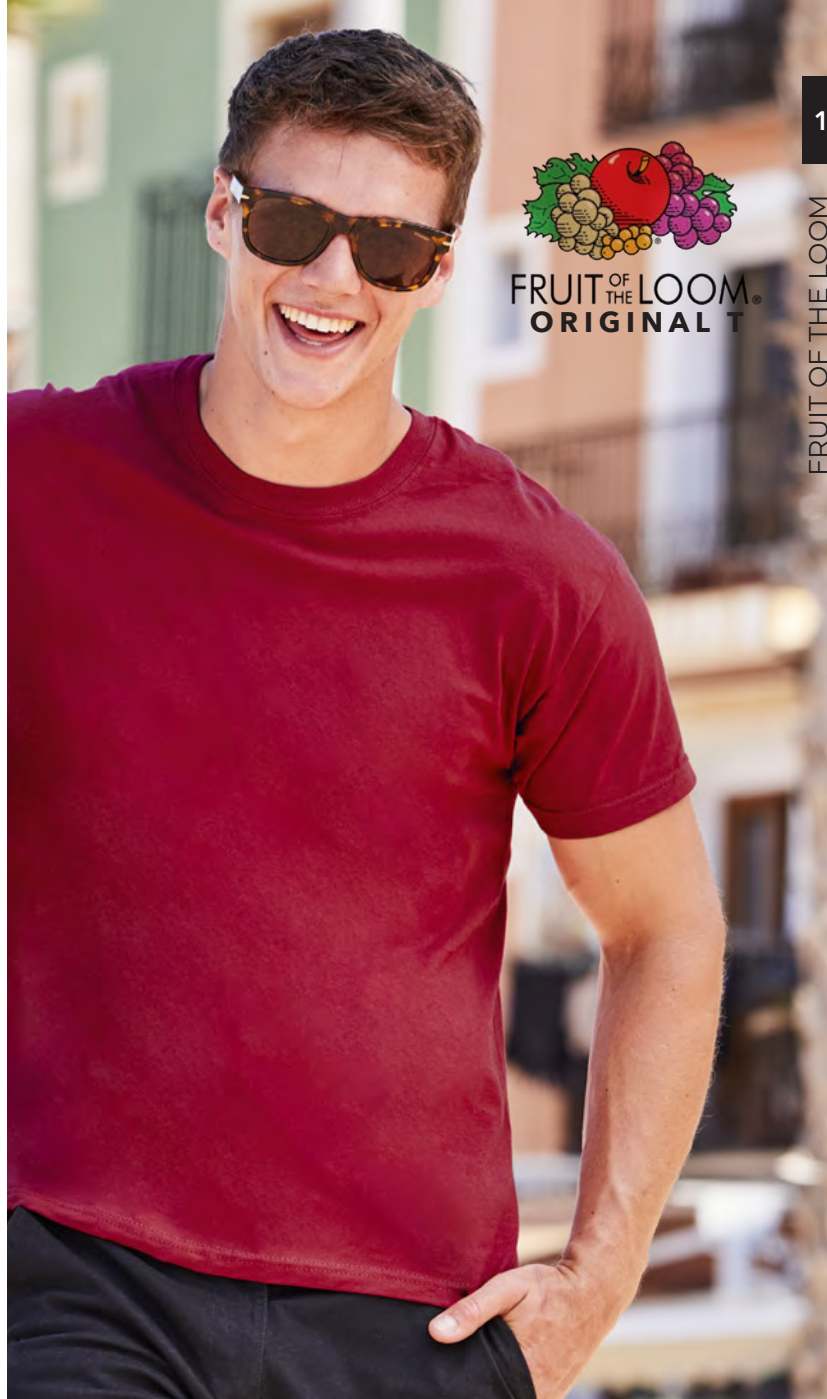

Original T 1332 140 GSM

Camiseta Adulto Blanca. 100% Algodón 140 g/ m2.
T-Shirt Adulto Branca. 100% Algodão 140 g/ m2.
Adult White T-Shirt. 100% Cotton 140 g/ m2.

☐ S, M, L, XL, XXL   📦 120   🌀 Print Code: F(6), M, N(8), O, P

Original T 1333 145 GSM

Camiseta Adulto Color. 100% Algodón 145 g/ m2.
T-Shirt Adulto Cór. 100% Algodão 145 g/ m2.
Adult Colour T-Shirt. 100% Cotton 145 g/ m2.

☐ S, M, L, XL, XXL   📦 120   🌀 Print Code: F(6), N(8), O, P