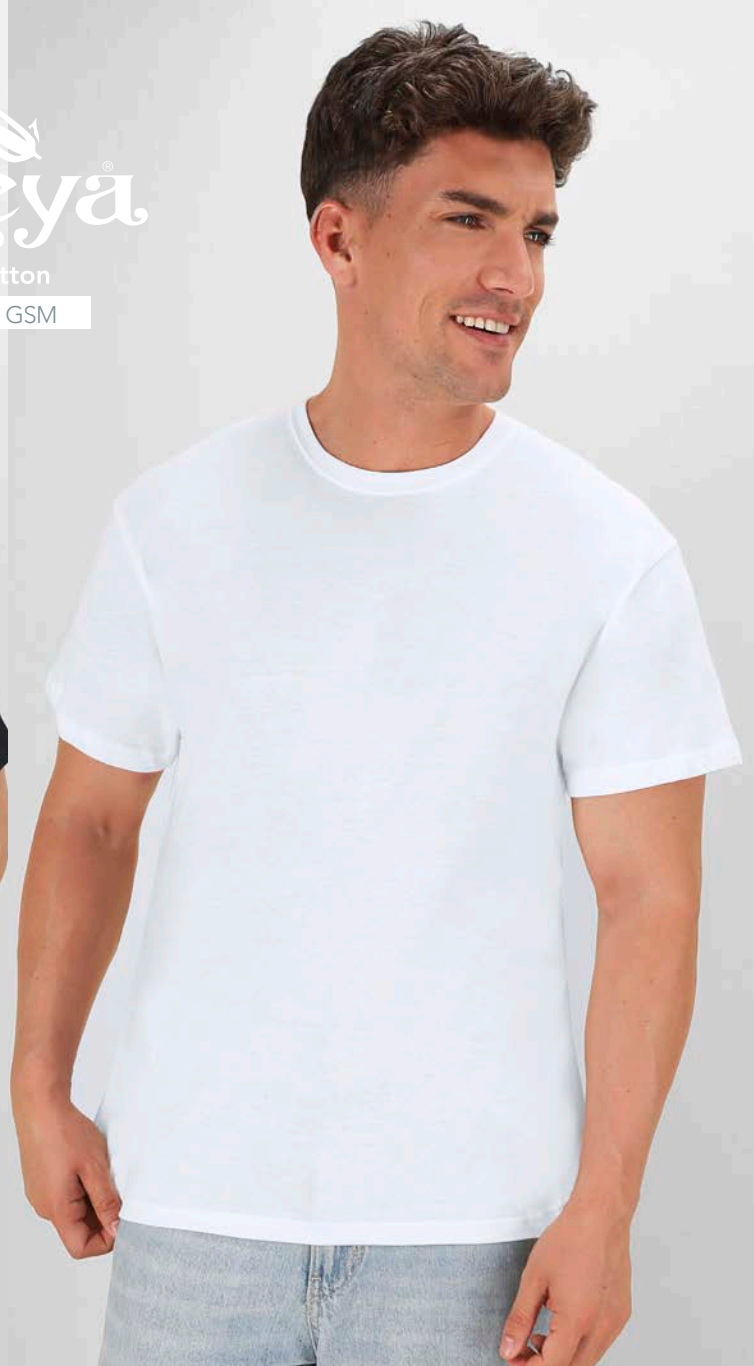

Keya®
Cotton
130 GSM

MC130 5855 130 GSM

Camiseta Adulto Color "keya". 100% Algodón Ring Spun, Single Jersey 130 g/ m2.

T-Shirt Adulto Cor "keya". 100% Algodão Ring Spun, Single Jersey 130 g/ m2.

Adult Colour T-Shirt "keya". 100% Cotton Ring Spun, Single Jersey 130 g/ m2.

☐ S, M, L, XL, XXL   ☐ 100   ☎ Print Code: F(6), N(6), O, P

MC130 5854 130 GSM

Camiseta Adulto Blanca "keya". 100% Algodón Ring Spun, Single Jersey 130 g/ m2.

T-Shirt Adulto Branca "keya". 100% Algodão Ring Spun, Single Jersey 130 g/ m2.

Adult White T-Shirt "keya". 100% Cotton Ring Spun, Single Jersey 130 g/ m2.

☐ S, M, L, XL, XXL   ☐ 100   ☎ Print Code: F(6), N(6), M, O, P